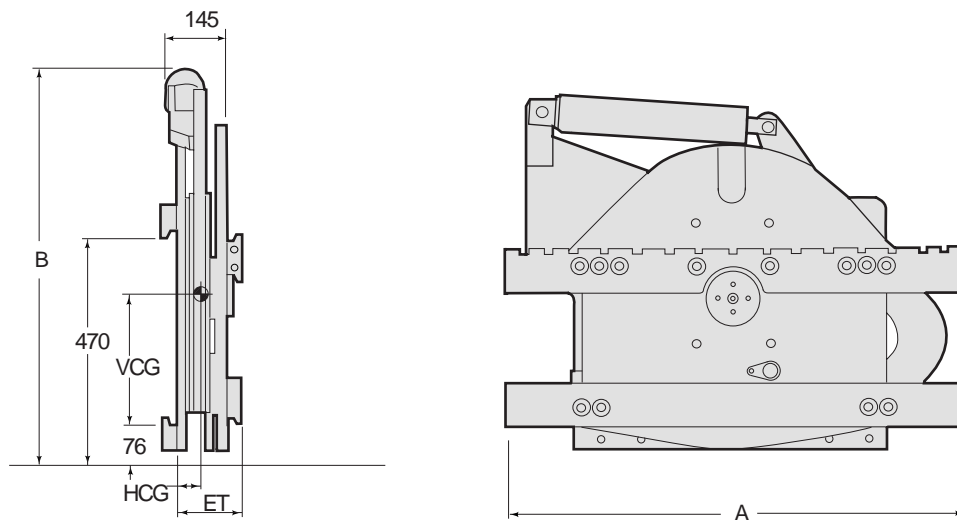

# ローテーター 180° 回転

許容荷重 kg / ロードセンター mm	カタログ オーダー No	回転方向	マウンティング クラス ITA	フォークハ 長さ A mm	重量 kg	ロードセンター 損 失 ET mm	水平方向 重 心 HCG mm	垂直方向 重 心 VCG mm	全 高 B mm
2,500/600	55F-RRL-A11	LH		1020	254	147	66	280	804

- ▶ 上記仕様にはフォークは含んでおりません。
- ▶ 回転は運転席より見て左回転です。  
右回転も特型対応致します。
- ▶ マウンティング ITA- も特型対応致します。