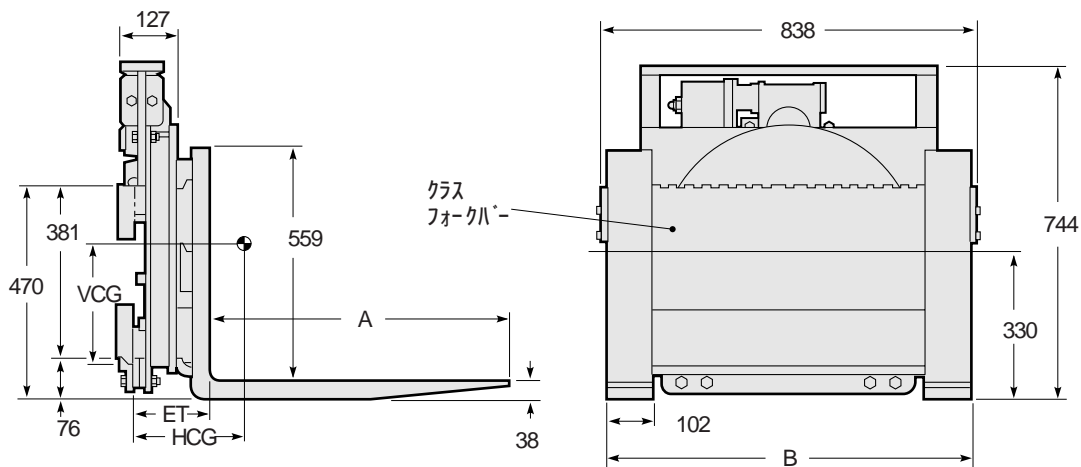

ローテーター 360° 回転

モデル 30E

許容荷重 kg / ロードセンター mm	フォーク長 A mm	カタログ オダ-No	メンテナンス クラス IIA	フォーク長 長さ B mm	重量 kg	ロードセンター 損失 ET mm	水平方向 重心 HCG mm	垂直方向 重心 VCG mm	ローテーター 回転数 RPM	回転 トルク KN·m
1,600/500	フォークなし	30E-RRB-10A			188	127	56	318	3 @10L/min	3.7 @13.7Mpa
	762	30E-RRB-11A			254	165	122	267		
	914	30E-RRB-12A		813	259	165	150	257		
	1,067	30E-RRB-13A			268	165	178	246		
	1,219	30E-RRB-14A			277	165	206	236		