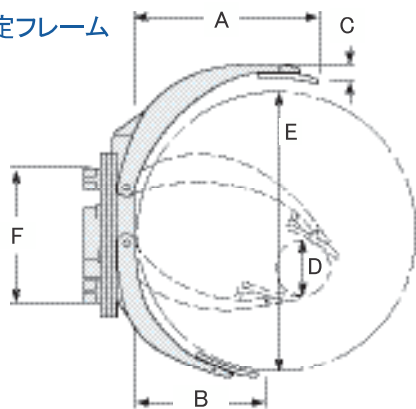

固定フレーム

ソリッド(一体)型アーム

スプリットアーム

スウィングフレーム

| カタログ<br>オーダーNo.                             | 許容荷重<br>@ロール径<br>(kg@mm) | 取扱い<br>ロール径<br>(mm) | マウン<br>ティング<br>クラス<br>(ITA) | 取付<br>角度 | フック間<br>(mm) | ロードセンター<br>損失<br>(mm) | 水平方向<br>重心<br>(mm) | 垂直方向<br>重心<br>(mm) | 重量<br>(kg) | ロング<br>アーム<br>長さ<br>(mm) | ショート<br>アーム<br>長さ<br>(mm) | ロング<br>アーム<br>厚み<br>(mm) |
|---|--------------------------|---------------------|-----------------------------|----------|--------------|-----------------------|--------------------|--------------------|------------|--------------------------|---------------------------|--------------------------|
|   |                          | D - E               |                             |          | F            | ET                    | HCG                | VCG                |            | A                        | B                         | C                        |
| <b>固定フレーム/ショートアーム開閉型/ロングアームソリッド(一体)型</b>    |                          |                     |                             |          |              |                       |                    |                    |            |                          |                           |                          |
| 33H-RCP-B001                                | 3500 @ 1300              | 200-1300            | Ⅲ                           | 0°       | 815          | 208                   | 257                | 429                | 761        | 907                      | 574                       | 43                       |
| 33H-RCP-B003                                | 3300 @ 1400              | 200-1400            | Ⅲ                           | 0°       | 815          | 208                   | 284                | 429                | 779        | 953                      | 625                       | 43                       |
| 33H-RCP-B005                                | 3000 @ 1525              | 200-1525            | Ⅲ                           | 0°       | 815          | 208                   | 277                | 429                | 798        | 1006                     | 696                       | 43                       |
| 33H-RCP-B007                                | 2850 @ 1600              | 200-1600            | Ⅲ                           | 0°       | 815          | 208                   | 310                | 432                | 830        | 1097                     | 739                       | 43                       |
| 33H-RCP-B008                                | 2500 @ 1830              | 200-1830            | Ⅲ                           | 0°       | 815          | 208                   | 325                | 432                | 880        | 1229                     | 846                       | 43                       |
| 33H-RCP-C001                                | 3500 @ 1300              | 200-1300            | Ⅳ                           | 0°       | 973          | 254                   | 282                | 414                | 822        | 907                      | 574                       | 43                       |
| 33H-RCP-C003                                | 3300 @ 1400              | 200-1400            | Ⅳ                           | 0°       | 973          | 254                   | 307                | 414                | 840        | 953                      | 625                       | 43                       |
| 33H-RCP-C005                                | 3000 @ 1525              | 200-1525            | Ⅳ                           | 0°       | 973          | 254                   | 300                | 417                | 859        | 1006                     | 696                       | 43                       |
| 33H-RCP-C007                                | 2850 @ 1600              | 200-1600            | Ⅳ                           | 0°       | 973          | 254                   | 333                | 417                | 891        | 1097                     | 739                       | 43                       |
| 33H-RCP-C008                                | 2500 @ 1830              | 200-1830            | Ⅳ                           | 0°       | 973          | 254                   | 348                | 419                | 941        | 1229                     | 846                       | 43                       |
| <b>固定フレーム/ショートアーム開閉型/ロングアームスプリット型</b>       |                          |                     |                             |          |              |                       |                    |                    |            |                          |                           |                          |
| 33H-RDP-B001                                | 3500 @ 1300              | 200-1300            | Ⅲ                           | 0°       | 815          | 208                   | 251                | 429                | 748        | 907                      | 574                       | 43                       |
| 33H-RDP-B003                                | 3300 @ 1400              | 200-1400            | Ⅲ                           | 0°       | 815          | 208                   | 277                | 429                | 766        | 953                      | 625                       | 43                       |
| 33H-RDP-B005                                | 3000 @ 1525              | 200-1525            | Ⅲ                           | 0°       | 815          | 208                   | 269                | 429                | 785        | 1006                     | 696                       | 43                       |
| 33H-RDP-B007                                | 2850 @ 1600              | 200-1600            | Ⅲ                           | 0°       | 815          | 208                   | 297                | 429                | 813        | 1097                     | 739                       | 43                       |
| 33H-RDP-B008                                | 2500 @ 1830              | 200-1830            | Ⅲ                           | 0°       | 815          | 208                   | 318                | 432                | 867        | 1229                     | 846                       | 43                       |
| 33H-RDP-C001                                | 3500 @ 1300              | 200-1300            | Ⅳ                           | 0°       | 973          | 254                   | 274                | 414                | 809        | 907                      | 574                       | 43                       |
| 33H-RDP-C003                                | 3300 @ 1400              | 200-1400            | Ⅳ                           | 0°       | 973          | 254                   | 300                | 414                | 827        | 953                      | 625                       | 43                       |
| 33H-RDP-C005                                | 3000 @ 1525              | 200-1525            | Ⅳ                           | 0°       | 973          | 254                   | 292                | 417                | 847        | 1006                     | 696                       | 43                       |
| 33H-RDP-C007                                | 2850 @ 1600              | 200-1600            | Ⅳ                           | 0°       | 973          | 254                   | 320                | 417                | 874        | 1097                     | 739                       | 43                       |
| 33H-RDP-C008                                | 2500 @ 1830              | 200-1830            | Ⅳ                           | 0°       | 973          | 254                   | 340                | 417                | 928        | 1229                     | 846                       | 43                       |
| <b>スウィングフレーム/ショートアーム開閉型/ロングアームソリッド(一体)型</b> |                          |                     |                             |          |              |                       |                    |                    |            |                          |                           |                          |
| 33H-RCS-B001                                | 3500 @ 1300              | 200-1300            | Ⅲ                           | 0°       | 815          | 211                   | 277                | 429                | 854        | 907                      | 574                       | 43                       |
| 33H-RCS-B003                                | 3300 @ 1400              | 200-1400            | Ⅲ                           | 0°       | 815          | 211                   | 282                | 429                | 864        | 953                      | 625                       | 43                       |
| 33H-RCS-B005                                | 3000 @ 1525              | 200-1525            | Ⅲ                           | 0°       | 815          | 211                   | 302                | 429                | 895        | 1006                     | 696                       | 43                       |
| 33H-RCS-B007                                | 2850 @ 1600              | 200-1600            | Ⅲ                           | 0°       | 815          | 211                   | 307                | 432                | 920        | 1003                     | 739                       | 43                       |
| 33H-RCS-B008                                | 2500 @ 1830              | 200-1830            | Ⅲ                           | 0°       | 815          | 211                   | 325                | 432                | 977        | 1153                     | 846                       | 43                       |
| 33H-RCS-C001                                | 3500 @ 1300              | 200-1300            | Ⅳ                           | 0°       | 973          | 257                   | 300                | 414                | 915        | 907                      | 574                       | 43                       |
| 33H-RCS-C003                                | 3300 @ 1400              | 200-1400            | Ⅳ                           | 0°       | 973          | 257                   | 307                | 414                | 925        | 953                      | 625                       | 43                       |
| 33H-RCS-C005                                | 3000 @ 1525              | 200-1525            | Ⅳ                           | 0°       | 973          | 257                   | 328                | 417                | 956        | 1006                     | 696                       | 43                       |
| 33H-RCS-C007                                | 2850 @ 1600              | 200-1600            | Ⅳ                           | 0°       | 973          | 257                   | 333                | 419                | 981        | 1003                     | 739                       | 43                       |
| 33H-RCS-C008                                | 2500 @ 1830              | 200-1830            | Ⅳ                           | 0°       | 973          | 257                   | 351                | 419                | 1038       | 1153                     | 846                       | 43                       |
| <b>スウィングフレーム/ショートアーム開閉型/ロングアームスプリット型</b>    |                          |                     |                             |          |              |                       |                    |                    |            |                          |                           |                          |
| 33H-RDS-B001                                | 3500 @ 1300              | 200-1300            | Ⅲ                           | 0°       | 815          | 211                   | 267                | 429                | 839        | 907                      | 574                       | 43                       |
| 33H-RDS-B003                                | 3300 @ 1400              | 200-1400            | Ⅲ                           | 0°       | 815          | 211                   | 272                | 427                | 849        | 953                      | 625                       | 43                       |
| 33H-RDS-B005                                | 3000 @ 1525              | 200-1525            | Ⅲ                           | 0°       | 815          | 211                   | 292                | 427                | 880        | 1006                     | 696                       | 43                       |
| 33H-RDS-B007                                | 2850 @ 1600              | 200-1600            | Ⅲ                           | 0°       | 815          | 211                   | 302                | 432                | 913        | 1003                     | 739                       | 43                       |
| 33H-RDS-B008                                | 2500 @ 1830              | 200-1830            | Ⅲ                           | 0°       | 815          | 211                   | 323                | 432                | 971        | 1153                     | 846                       | 43                       |
| 33H-RDS-C001                                | 3500 @ 1300              | 200-1300            | Ⅳ                           | 0°       | 973          | 257                   | 290                | 414                | 900        | 907                      | 574                       | 43                       |
| 33H-RDS-C003                                | 3300 @ 1400              | 200-1400            | Ⅳ                           | 0°       | 973          | 257                   | 297                | 414                | 910        | 953                      | 625                       | 43                       |
| 33H-RDS-C005                                | 3000 @ 1525              | 200-1525            | Ⅳ                           | 0°       | 973          | 257                   | 318                | 414                | 941        | 1006                     | 696                       | 43                       |
| 33H-RDS-C007                                | 2850 @ 1600              | 200-1600            | Ⅳ                           | 0°       | 973          | 257                   | 328                | 419                | 974        | 1003                     | 739                       | 43                       |
| 33H-RDS-C008                                | 2500 @ 1830              | 200-1830            | Ⅳ                           | 0°       | 973          | 257                   | 345                | 419                | 1031       | 1153                     | 846                       | 43                       |