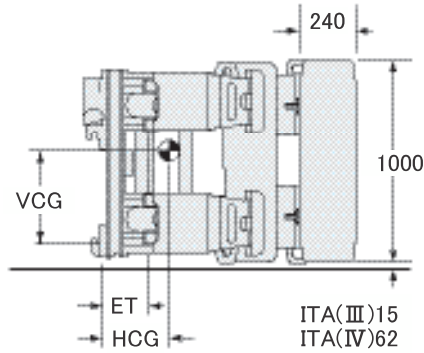

固定フレーム

ソリッド(一体)型アーム

スプリットアーム

スウィングフレーム

| カタログ<br>オーダーNo.                             | 許容荷重<br>@ロール径<br>(kg@mm) | 取扱い<br>ロール径<br>(mm) | マウン<br>ティング<br>クラス<br>(ITA) | 取付<br>角度 | フック間<br>(mm) | ロードセンター<br>損失<br>(mm) | 水平方向<br>重心<br>(mm) | 垂直方向<br>重心<br>(mm) | 重量<br>(kg) | ロング<br>アーム<br>長さ<br>(mm) | ショート<br>アーム<br>長さ<br>(mm) | ロング<br>アーム<br>厚み<br>(mm) |
|---|--------------------------|---------------------|-----------------------------|----------|--------------|-----------------------|--------------------|--------------------|------------|--------------------------|---------------------------|--------------------------|
|   |                          | D - E               |                             |          | F            | ET                    | HCG                | VCG                |            | A                        | B                         | C                        |
| <b>固定フレーム/ショートアーム開閉型/ロングアームソリッド(一体)型</b>    |                          |                     |                             |          |              |                       |                    |                    |            |                          |                           |                          |
| 33H-RCP-B001                                | 3500 @ 1300              | 200-1300            | Ⅲ                           | 0°       | 815          | 208                   | 257                | 429                | 761        | 907                      | 574                       | 43                       |
| 33H-RCP-B003                                | 3300 @ 1400              | 200-1400            | Ⅲ                           | 0°       | 815          | 208                   | 284                | 429                | 779        | 953                      | 625                       | 43                       |
| 33H-RCP-B005                                | 3000 @ 1525              | 200-1525            | Ⅲ                           | 0°       | 815          | 208                   | 277                | 429                | 798        | 1006                     | 696                       | 43                       |
| 33H-RCP-B007                                | 2850 @ 1600              | 200-1600            | Ⅲ                           | 0°       | 815          | 208                   | 310                | 432                | 830        | 1097                     | 739                       | 43                       |
| 33H-RCP-B008                                | 2500 @ 1830              | 200-1830            | Ⅲ                           | 0°       | 815          | 208                   | 325                | 432                | 880        | 1229                     | 846                       | 43                       |
| 33H-RCP-C001                                | 3500 @ 1300              | 200-1300            | Ⅳ                           | 0°       | 973          | 254                   | 282                | 414                | 822        | 907                      | 574                       | 43                       |
| 33H-RCP-C003                                | 3300 @ 1400              | 200-1400            | Ⅳ                           | 0°       | 973          | 254                   | 307                | 414                | 840        | 953                      | 625                       | 43                       |
| 33H-RCP-C005                                | 3000 @ 1525              | 200-1525            | Ⅳ                           | 0°       | 973          | 254                   | 300                | 417                | 859        | 1006                     | 696                       | 43                       |
| 33H-RCP-C007                                | 2850 @ 1600              | 200-1600            | Ⅳ                           | 0°       | 973          | 254                   | 333                | 417                | 891        | 1097                     | 739                       | 43                       |
| 33H-RCP-C008                                | 2500 @ 1830              | 200-1830            | Ⅳ                           | 0°       | 973          | 254                   | 348                | 419                | 941        | 1229                     | 846                       | 43                       |
| <b>固定フレーム/ショートアーム開閉型/ロングアームスプリット型</b>       |                          |                     |                             |          |              |                       |                    |                    |            |                          |                           |                          |
| 33H-RDP-B001                                | 3500 @ 1300              | 200-1300            | Ⅲ                           | 0°       | 815          | 208                   | 251                | 429                | 748        | 907                      | 574                       | 43                       |
| 33H-RDP-B003                                | 3300 @ 1400              | 200-1400            | Ⅲ                           | 0°       | 815          | 208                   | 277                | 429                | 766        | 953                      | 625                       | 43                       |
| 33H-RDP-B005                                | 3000 @ 1525              | 200-1525            | Ⅲ                           | 0°       | 815          | 208                   | 269                | 429                | 785        | 1006                     | 696                       | 43                       |
| 33H-RDP-B007                                | 2850 @ 1600              | 200-1600            | Ⅲ                           | 0°       | 815          | 208                   | 297                | 429                | 813        | 1097                     | 739                       | 43                       |
| 33H-RDP-B008                                | 2500 @ 1830              | 200-1830            | Ⅲ                           | 0°       | 815          | 208                   | 318                | 432                | 867        | 1229                     | 846                       | 43                       |
| 33H-RDP-C001                                | 3500 @ 1300              | 200-1300            | Ⅳ                           | 0°       | 973          | 254                   | 274                | 414                | 809        | 907                      | 574                       | 43                       |
| 33H-RDP-C003                                | 3300 @ 1400              | 200-1400            | Ⅳ                           | 0°       | 973          | 254                   | 300                | 414                | 827        | 953                      | 625                       | 43                       |
| 33H-RDP-C005                                | 3000 @ 1525              | 200-1525            | Ⅳ                           | 0°       | 973          | 254                   | 292                | 417                | 847        | 1006                     | 696                       | 43                       |
| 33H-RDP-C007                                | 2850 @ 1600              | 200-1600            | Ⅳ                           | 0°       | 973          | 254                   | 320                | 417                | 874        | 1097                     | 739                       | 43                       |
| 33H-RDP-C008                                | 2500 @ 1830              | 200-1830            | Ⅳ                           | 0°       | 973          | 254                   | 340                | 417                | 928        | 1229                     | 846                       | 43                       |
| <b>スウィングフレーム/ショートアーム開閉型/ロングアームソリッド(一体)型</b> |                          |                     |                             |          |              |                       |                    |                    |            |                          |                           |                          |
| 33H-RCS-B001                                | 3500 @ 1300              | 200-1300            | Ⅲ                           | 0°       | 815          | 211                   | 277                | 429                | 854        | 907                      | 574                       | 43                       |
| 33H-RCS-B003                                | 3300 @ 1400              | 200-1400            | Ⅲ                           | 0°       | 815          | 211                   | 282                | 429                | 864        | 953                      | 625                       | 43                       |
| 33H-RCS-B005                                | 3000 @ 1525              | 200-1525            | Ⅲ                           | 0°       | 815          | 211                   | 302                | 429                | 895        | 1006                     | 696                       | 43                       |
| 33H-RCS-B007                                | 2850 @ 1600              | 200-1600            | Ⅲ                           | 0°       | 815          | 211                   | 307                | 432                | 920        | 1003                     | 739                       | 43                       |
| 33H-RCS-B008                                | 2500 @ 1830              | 200-1830            | Ⅲ                           | 0°       | 815          | 211                   | 325                | 432                | 977        | 1153                     | 846                       | 43                       |
| 33H-RCS-C001                                | 3500 @ 1300              | 200-1300            | Ⅳ                           | 0°       | 973          | 257                   | 300                | 414                | 915        | 907                      | 574                       | 43                       |
| 33H-RCS-C003                                | 3300 @ 1400              | 200-1400            | Ⅳ                           | 0°       | 973          | 257                   | 307                | 414                | 925        | 953                      | 625                       | 43                       |
| 33H-RCS-C005                                | 3000 @ 1525              | 200-1525            | Ⅳ                           | 0°       | 973          | 257                   | 328                | 417                | 956        | 1006                     | 696                       | 43                       |
| 33H-RCS-C007                                | 2850 @ 1600              | 200-1600            | Ⅳ                           | 0°       | 973          | 257                   | 333                | 419                | 981        | 1003                     | 739                       | 43                       |
| 33H-RCS-C008                                | 2500 @ 1830              | 200-1830            | Ⅳ                           | 0°       | 973          | 257                   | 351                | 419                | 1038       | 1153                     | 846                       | 43                       |
| <b>スウィングフレーム/ショートアーム開閉型/ロングアームスプリット型</b>    |                          |                     |                             |          |              |                       |                    |                    |            |                          |                           |                          |
| 33H-RDS-B001                                | 3500 @ 1300              | 200-1300            | Ⅲ                           | 0°       | 815          | 211                   | 267                | 429                | 839        | 907                      | 574                       | 43                       |
| 33H-RDS-B003                                | 3300 @ 1400              | 200-1400            | Ⅲ                           | 0°       | 815          | 211                   | 272                | 427                | 849        | 953                      | 625                       | 43                       |
| 33H-RDS-B005                                | 3000 @ 1525              | 200-1525            | Ⅲ                           | 0°       | 815          | 211                   | 292                | 427                | 880        | 1006                     | 696                       | 43                       |
| 33H-RDS-B007                                | 2850 @ 1600              | 200-1600            | Ⅲ                           | 0°       | 815          | 211                   | 302                | 432                | 913        | 1003                     | 739                       | 43                       |
| 33H-RDS-B008                                | 2500 @ 1830              | 200-1830            | Ⅲ                           | 0°       | 815          | 211                   | 323                | 432                | 971        | 1153                     | 846                       | 43                       |
| 33H-RDS-C001                                | 3500 @ 1300              | 200-1300            | Ⅳ                           | 0°       | 973          | 257                   | 290                | 414                | 900        | 907                      | 574                       | 43                       |
| 33H-RDS-C003                                | 3300 @ 1400              | 200-1400            | Ⅳ                           | 0°       | 973          | 257                   | 297                | 414                | 910        | 953                      | 625                       | 43                       |
| 33H-RDS-C005                                | 3000 @ 1525              | 200-1525            | Ⅳ                           | 0°       | 973          | 257                   | 318                | 414                | 941        | 1006                     | 696                       | 43                       |
| 33H-RDS-C007                                | 2850 @ 1600              | 200-1600            | Ⅳ                           | 0°       | 973          | 257                   | 328                | 419                | 974        | 1003                     | 739                       | 43                       |
| 33H-RDS-C008                                | 2500 @ 1830              | 200-1830            | Ⅳ                           | 0°       | 973          | 257                   | 345                | 419                | 1031       | 1153                     | 846                       | 43                       |