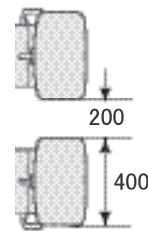

固定フレーム

ソリッド(一体)型アーム

スプリットアーム

スウィングフレーム

| カタログ<br>オーダーNo.                             | 許容荷重<br>@ロール径<br>(kg@mm) | 取扱い<br>ロール径<br>(mm) | マウン<br>ティング<br>クラス<br>(ITA) | 取付<br>角度 | フック間<br>(mm) | ロードセンター<br>損失<br>(mm) | 水平方向<br>重心<br>(mm) | 垂直方向<br>重心<br>(mm) | 重量<br>(kg) | ロング<br>アーム<br>長さ<br>(mm) | ショート<br>アーム<br>長さ<br>(mm) | ロング<br>アーム<br>厚み<br>(mm) |
|---|--------------------------|---------------------|-----------------------------|----------|--------------|-----------------------|--------------------|--------------------|------------|--------------------------|---------------------------|--------------------------|
|   |                          | D - E               |                             |          | F            | ET                    | HCG                | VCG                |            | A                        | B                         | C                        |
| <b>固定フレーム/ショートアーム開閉型/ロングアームソリッド(一体)型</b>    |                          |                     |                             |          |              |                       |                    |                    |            |                          |                           |                          |
| 33H-RCP-B001                                | 3500 @ 1300              | 200-1300            | Ⅲ                           | 0°       | 815          | 208                   | 257                | 429                | 761        | 907                      | 574                       | 43                       |
| 33H-RCP-B003                                | 3300 @ 1400              | 200-1400            | Ⅲ                           | 0°       | 815          | 208                   | 284                | 429                | 779        | 953                      | 625                       | 43                       |
| 33H-RCP-B005                                | 3000 @ 1525              | 200-1525            | Ⅲ                           | 0°       | 815          | 208                   | 277                | 429                | 798        | 1006                     | 696                       | 43                       |
| 33H-RCP-B007                                | 2850 @ 1600              | 200-1600            | Ⅲ                           | 0°       | 815          | 208                   | 310                | 432                | 830        | 1097                     | 739                       | 43                       |
| 33H-RCP-B008                                | 2500 @ 1830              | 200-1830            | Ⅲ                           | 0°       | 815          | 208                   | 325                | 432                | 880        | 1229                     | 846                       | 43                       |
| 33H-RCP-C001                                | 3500 @ 1300              | 200-1300            | Ⅳ                           | 0°       | 973          | 254                   | 282                | 414                | 822        | 907                      | 574                       | 43                       |
| 33H-RCP-C003                                | 3300 @ 1400              | 200-1400            | Ⅳ                           | 0°       | 973          | 254                   | 307                | 414                | 840        | 953                      | 625                       | 43                       |
| 33H-RCP-C005                                | 3000 @ 1525              | 200-1525            | Ⅳ                           | 0°       | 973          | 254                   | 300                | 417                | 859        | 1006                     | 696                       | 43                       |
| 33H-RCP-C007                                | 2850 @ 1600              | 200-1600            | Ⅳ                           | 0°       | 973          | 254                   | 333                | 417                | 891        | 1097                     | 739                       | 43                       |
| 33H-RCP-C008                                | 2500 @ 1830              | 200-1830            | Ⅳ                           | 0°       | 973          | 254                   | 348                | 419                | 941        | 1229                     | 846                       | 43                       |
| <b>固定フレーム/ショートアーム開閉型/ロングアームスプリット型</b>       |                          |                     |                             |          |              |                       |                    |                    |            |                          |                           |                          |
| 33H-RDP-B001                                | 3500 @ 1300              | 200-1300            | Ⅲ                           | 0°       | 815          | 208                   | 251                | 429                | 748        | 907                      | 574                       | 43                       |
| 33H-RDP-B003                                | 3300 @ 1400              | 200-1400            | Ⅲ                           | 0°       | 815          | 208                   | 277                | 429                | 766        | 953                      | 625                       | 43                       |
| 33H-RDP-B005                                | 3000 @ 1525              | 200-1525            | Ⅲ                           | 0°       | 815          | 208                   | 269                | 429                | 785        | 1006                     | 696                       | 43                       |
| 33H-RDP-B007                                | 2850 @ 1600              | 200-1600            | Ⅲ                           | 0°       | 815          | 208                   | 297                | 429                | 813        | 1097                     | 739                       | 43                       |
| 33H-RDP-B008                                | 2500 @ 1830              | 200-1830            | Ⅲ                           | 0°       | 815          | 208                   | 318                | 432                | 867        | 1229                     | 846                       | 43                       |
| 33H-RDP-C001                                | 3500 @ 1300              | 200-1300            | Ⅳ                           | 0°       | 973          | 254                   | 274                | 414                | 809        | 907                      | 574                       | 43                       |
| 33H-RDP-C003                                | 3300 @ 1400              | 200-1400            | Ⅳ                           | 0°       | 973          | 254                   | 300                | 414                | 827        | 953                      | 625                       | 43                       |
| 33H-RDP-C005                                | 3000 @ 1525              | 200-1525            | Ⅳ                           | 0°       | 973          | 254                   | 292                | 417                | 847        | 1006                     | 696                       | 43                       |
| 33H-RDP-C007                                | 2850 @ 1600              | 200-1600            | Ⅳ                           | 0°       | 973          | 254                   | 320                | 417                | 874        | 1097                     | 739                       | 43                       |
| 33H-RDP-C008                                | 2500 @ 1830              | 200-1830            | Ⅳ                           | 0°       | 973          | 254                   | 340                | 417                | 928        | 1229                     | 846                       | 43                       |
| <b>スウィングフレーム/ショートアーム開閉型/ロングアームソリッド(一体)型</b> |                          |                     |                             |          |              |                       |                    |                    |            |                          |                           |                          |
| 33H-RCS-B001                                | 3500 @ 1300              | 200-1300            | Ⅲ                           | 0°       | 815          | 211                   | 277                | 429                | 854        | 907                      | 574                       | 43                       |
| 33H-RCS-B003                                | 3300 @ 1400              | 200-1400            | Ⅲ                           | 0°       | 815          | 211                   | 282                | 429                | 864        | 953                      | 625                       | 43                       |
| 33H-RCS-B005                                | 3000 @ 1525              | 200-1525            | Ⅲ                           | 0°       | 815          | 211                   | 302                | 429                | 895        | 1006                     | 696                       | 43                       |
| 33H-RCS-B007                                | 2850 @ 1600              | 200-1600            | Ⅲ                           | 0°       | 815          | 211                   | 307                | 432                | 920        | 1003                     | 739                       | 43                       |
| 33H-RCS-B008                                | 2500 @ 1830              | 200-1830            | Ⅲ                           | 0°       | 815          | 211                   | 325                | 432                | 977        | 1153                     | 846                       | 43                       |
| 33H-RCS-C001                                | 3500 @ 1300              | 200-1300            | Ⅳ                           | 0°       | 973          | 257                   | 300                | 414                | 915        | 907                      | 574                       | 43                       |
| 33H-RCS-C003                                | 3300 @ 1400              | 200-1400            | Ⅳ                           | 0°       | 973          | 257                   | 307                | 414                | 925        | 953                      | 625                       | 43                       |
| 33H-RCS-C005                                | 3000 @ 1525              | 200-1525            | Ⅳ                           | 0°       | 973          | 257                   | 328                | 417                | 956        | 1006                     | 696                       | 43                       |
| 33H-RCS-C007                                | 2850 @ 1600              | 200-1600            | Ⅳ                           | 0°       | 973          | 257                   | 333                | 419                | 981        | 1003                     | 739                       | 43                       |
| 33H-RCS-C008                                | 2500 @ 1830              | 200-1830            | Ⅳ                           | 0°       | 973          | 257                   | 351                | 419                | 1038       | 1153                     | 846                       | 43                       |
| <b>スウィングフレーム/ショートアーム開閉型/ロングアームスプリット型</b>    |                          |                     |                             |          |              |                       |                    |                    |            |                          |                           |                          |
| 33H-RDS-B001                                | 3500 @ 1300              | 200-1300            | Ⅲ                           | 0°       | 815          | 211                   | 267                | 429                | 839        | 907                      | 574                       | 43                       |
| 33H-RDS-B003                                | 3300 @ 1400              | 200-1400            | Ⅲ                           | 0°       | 815          | 211                   | 272                | 427                | 849        | 953                      | 625                       | 43                       |
| 33H-RDS-B005                                | 3000 @ 1525              | 200-1525            | Ⅲ                           | 0°       | 815          | 211                   | 292                | 427                | 880        | 1006                     | 696                       | 43                       |
| 33H-RDS-B007                                | 2850 @ 1600              | 200-1600            | Ⅲ                           | 0°       | 815          | 211                   | 302                | 432                | 913        | 1003                     | 739                       | 43                       |
| 33H-RDS-B008                                | 2500 @ 1830              | 200-1830            | Ⅲ                           | 0°       | 815          | 211                   | 323                | 432                | 971        | 1153                     | 846                       | 43                       |
| 33H-RDS-C001                                | 3500 @ 1300              | 200-1300            | Ⅳ                           | 0°       | 973          | 257                   | 290                | 414                | 900        | 907                      | 574                       | 43                       |
| 33H-RDS-C003                                | 3300 @ 1400              | 200-1400            | Ⅳ                           | 0°       | 973          | 257                   | 297                | 414                | 910        | 953                      | 625                       | 43                       |
| 33H-RDS-C005                                | 3000 @ 1525              | 200-1525            | Ⅳ                           | 0°       | 973          | 257                   | 318                | 414                | 941        | 1006                     | 696                       | 43                       |
| 33H-RDS-C007                                | 2850 @ 1600              | 200-1600            | Ⅳ                           | 0°       | 973          | 257                   | 328                | 419                | 974        | 1003                     | 739                       | 43                       |
| 33H-RDS-C008                                | 2500 @ 1830              | 200-1830            | Ⅳ                           | 0°       | 973          | 257                   | 345                | 419                | 1031       | 1153                     | 846                       | 43                       |